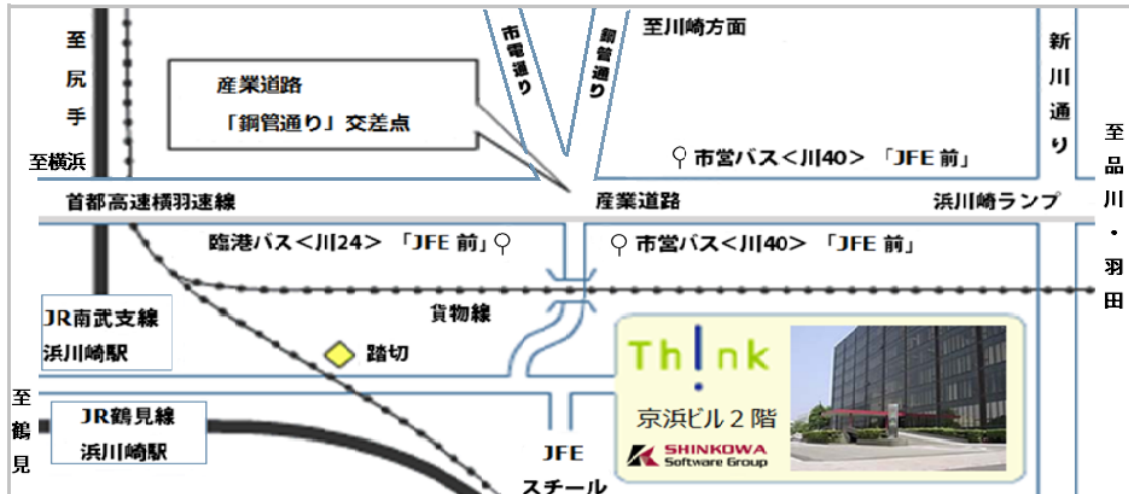

新高和ソフトウェア株式会社

住所：〒210-0855 川崎市川崎区南渡田町 1 番 1 号 京浜ビル 2 階 R02 号室 KSP-Think
TEL: 044-329-1288 (代表) FAX: 044-329-1289 <http://www.shinkowa.com>

アクセス方法

- JR 浜川崎駅（南武線支線）下車。徒歩 5 分。浜川崎駅改札（無人駅）を出て左折し、踏切を渡り 300m 程直進すると、右手前方に、屋上に JFE のロゴが表示された総ガラス張りの京浜ビルが確認できます。
- JR 川崎駅東口/京急川崎駅下車。川崎アゼリア地下街より、東口 6 番乗場、市バス「川 40 系統」200 円、JFE 前下車。バス所要時間 10 分。バス停下車 3 分、南側に JFE 京浜ビルが確認できます。なお、川崎駅より JFE 前行きバスは、10 分間隔で多数運行されています。
- JR 川崎駅よりタクシーで約 10 分。
(タクシーの運転手に、JR 浜川崎駅近くの JFE 京浜ビルと伝えてください。)
- 首都高速横羽線 浜川崎ランプより 1 分 (無料来客用駐車場有)
※駐車場 20 台
- **入館の際のご注意事項**
京浜ビルの入り口は、オートロックになっております。入館の際は、オートロックの入り口右側にあります電話にて、内線番号 4514 (弊社番号) をダイヤルしていただければ、解錠いたします。